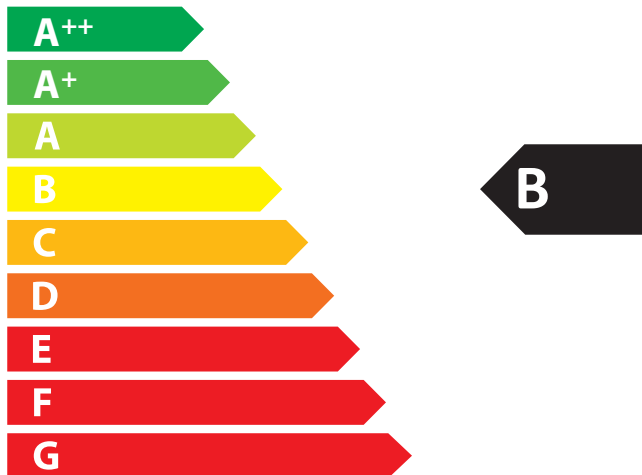

7,9
kW

ENERGIA · ЕНЕРГИЯ · ΕΝΕΡΓΕΙΑ · ENERGIJA · ENERGY · ENERGIE · ENERGI

2015/1186

ENERG

енергия · ενεργεια

LEDA Werk GmbH & Co.

KG

CARISMO 73H DS G31