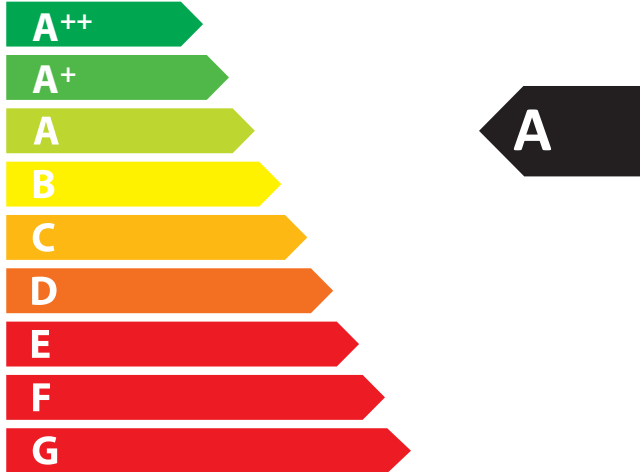

ENERG
енергия · ενεργεια

LEDA Werk GmbH & Co.
KG

CARISMO 73H DS G25

8,4
kW

ENERGIA · ЕНЕРГИЯ · ΕΝΕΡΓΕΙΑ · ENERGIJA · ENERGY · ENERGIE · ENERGI

2015/1186