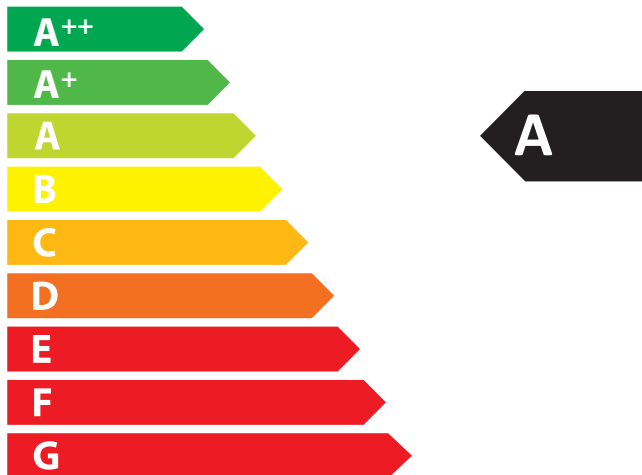

ENERG
енергия · ενεργεια

LEDA Werk GmbH & Co.
KG

CARISMO 73 HDS G20

10,1
kW

ENERGIA · ЕНЕРГИЯ · ΕΝΕΡΓΕΙΑ · ENERGIJA · ENERGY · ENERGIE · ENERGI

2015/1186

ENERG
енергия · ενεργεια

LEDA Werk GmbH & Co.
KG