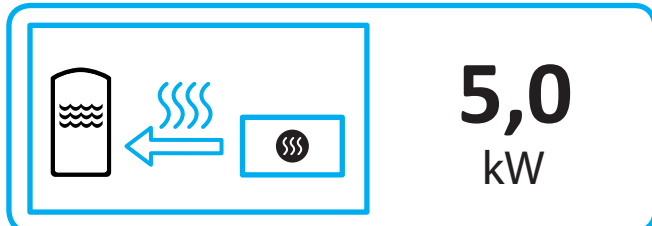

ENERG

енергия · ενεργεια

LEDA Werk GmbH & Co.
KG

VIDA 55 W DS

ENERGIA · ЕНЕРГИЯ · ΕΝΕΡΓΕΙΑ · ENERGIJA · ENERGY · ENERGIE · ENERGI

2015/1186