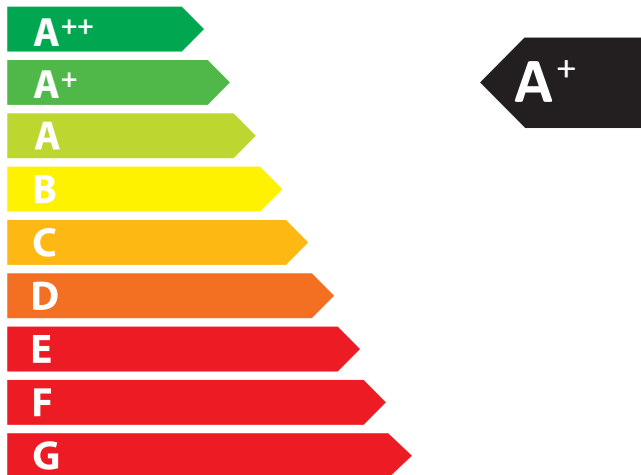

ENERG

енергия · ενεργεια

LEDA Werk GmbH & Co.
KG

VIDA 55 W DS

ENERGIA · ЕНЕРГИЯ · ΕΝΕΡΓΕΙΑ · ENERGIJA · ENERGY · ENERGIE · ENERGI

2015/1186

VIDA W

Produktdatenblatt

		VIDA W F		
Name des Lieferanten		LEDA Werk GmbH & Co.KG		
Modellkennung des Lieferanten		55 W F	68 W F	78 W F
Energieeffizienzklasse des Modells		A+	A	A+
Direkte Wärmeleistung	[kW]	4,0	6,0	5,5
Indirekte Wärmeleistung	[kW]	6,0	9,0	7,5
Energieeffizienzindex		114	107	109
Brennstoff-Energieeffizienz bei Nennwärmeleistung	[%]	≥ 80,0	≥ 80,0	≥ 80,0
Hinweise zu Installation / Wartung:		Bitte lesen Sie sorgfältig die Aufstell- und Bedienungsanleitung und setzen Sie die beschriebenen Maßnahmen um!		

		VIDA W DS		
Name des Lieferanten		LEDA Werk GmbH & Co.KG		
Modellkennung des Lieferanten		55 W DS	68 W DS	78 W DS
Energieeffizienzklasse des Modells		A+	A+	A+
Direkte Wärmeleistung	[kW]	5,0	7,0	6,5
Indirekte Wärmeleistung	[kW]	5,0	5,0	6,5
Energieeffizienzindex		110	111	109
Brennstoff-Energieeffizienz bei Nennwärmeleistung	[%]	≥ 80,0	≥ 80,0	≥ 80,0
Hinweise zu Installation / Wartung:		Bitte lesen Sie sorgfältig die Aufstell- und Bedienungsanleitung und setzen Sie die beschriebenen Maßnahmen um!		