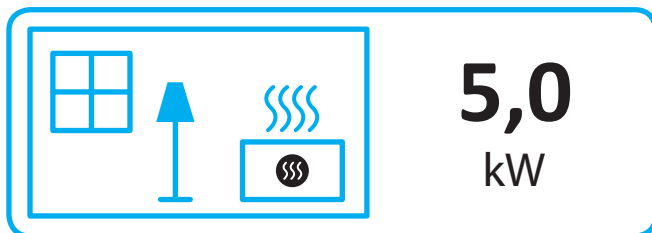

ENERG

енергия · ενεργεια

LEDA Werk GmbH & Co.
KG

VIDA 55 W DS

ENERGIA · ЕНЕРГИЯ · ΕΝΕΡΓΕΙΑ · ENERGIJA · ENERGY · ENERGIE · ENERGI

2015/1186