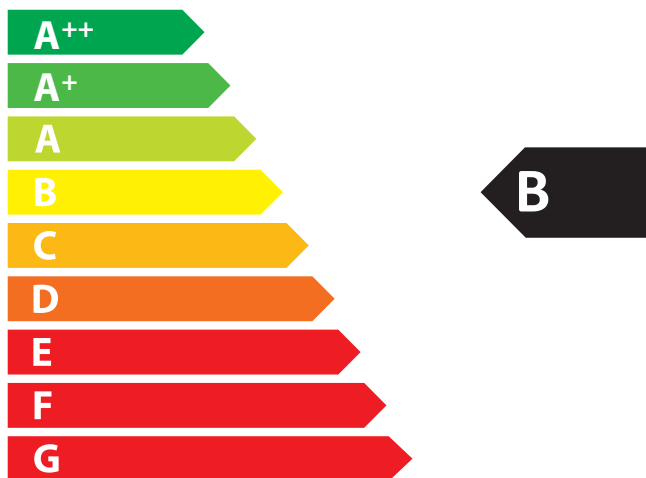

7,1
kW

ENERGIA · ЕНЕРГИЯ · ΕΝΕΡΓΕΙΑ · ENERGIJA · ENERGY · ENERGIE · ENERGI

2015/1186