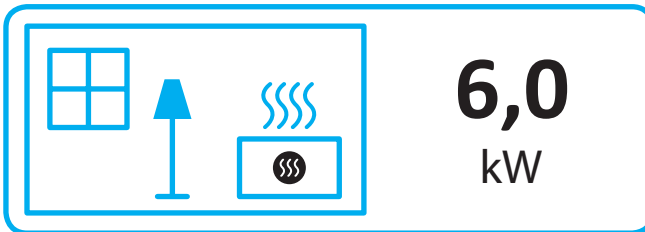

ENERG
енергия · ενεργεια

LEDA Werk GmbH & Co.
KG

VIDA 68 W F

6,0
kW