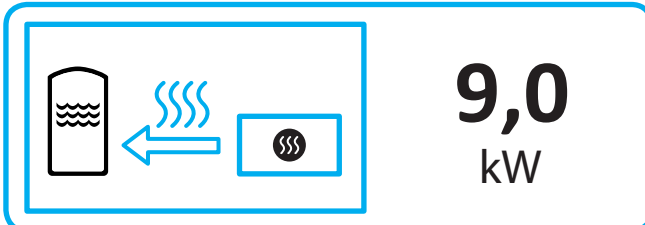

9,0
kW

ENERGIA · ЕНЕРГИЯ · ΕΝΕΡΓΕΙΑ · ENERGIJA · ENERGY · ENERGIE · ENERGI

2015/1186