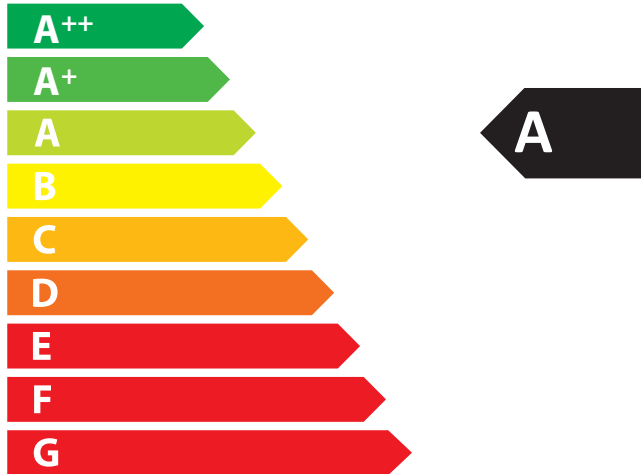

**ENERG**  
енергия · ενεργεια

LEDA Werk GmbH & Co.  
KG

VIDA 68 W F

**6,0**  
kW

**9,0**  
kW

ENERGIA · ЕНЕРГИЯ · ΕΝΕΡΓΕΙΑ · ENERGIJA · ENERGY · ENERGIE · ENERGI

2015/1186

## Produktdatenblatt

		VIDA W F		
Name des Lieferanten		LEDA Werk GmbH & Co.KG		
Modellkennung des Lieferanten		55 W F	68 W F	78 W F
Energieeffizienzklasse des Modells		A+	A	A+
Direkte Wärmeleistung	[kW]	4,0	6,0	5,5
Indirekte Wärmeleistung	[kW]	6,0	9,0	7,5
Energieeffizienzindex		114	107	109
Brennstoff-Energieeffizienz bei Nennwärmeleistung	[%]	≥ 80,0	≥ 80,0	≥ 80,0
Hinweise zu Installation / Wartung:		Bitte lesen Sie sorgfältig die Aufstell- und Bedienungsanleitung und setzen Sie die beschriebenen Maßnahmen um!		

		VIDA W DS		
Name des Lieferanten		LEDA Werk GmbH & Co.KG		
Modellkennung des Lieferanten		55 W DS	68 W DS	78 W DS
Energieeffizienzklasse des Modells		A+	A+	A+
Direkte Wärmeleistung	[kW]	5,0	7,0	6,5
Indirekte Wärmeleistung	[kW]	5,0	5,0	6,5
Energieeffizienzindex		110	111	109
Brennstoff-Energieeffizienz bei Nennwärmeleistung	[%]	≥ 80,0	≥ 80,0	≥ 80,0
Hinweise zu Installation / Wartung:		Bitte lesen Sie sorgfältig die Aufstell- und Bedienungsanleitung und setzen Sie die beschriebenen Maßnahmen um!		