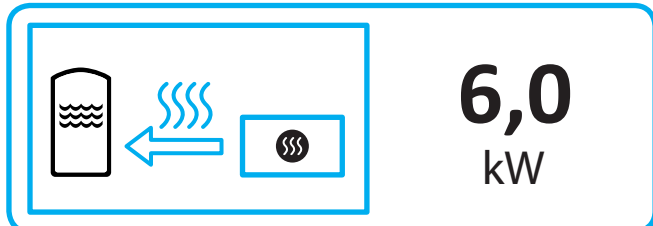

ENERG

енергия · ενεργεια

LEDA Werk GmbH & Co.

KG

VIDA 55 W F

ENERGIA · ЕНЕРГИЯ · ΕΝΕΡΓΕΙΑ · ENERGIJA · ENERGY · ENERGIE · ENERGI

2015/1186