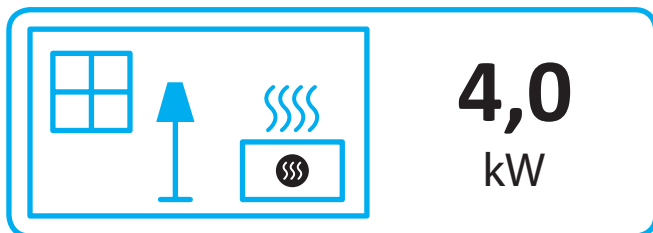

ENERG

енергия · ενεργεια

LEDA Werk GmbH & Co.

KG

VIDA 55 W F

ENERGIA · ЕНЕРГИЯ · ΕΝΕΡΓΕΙΑ · ENERGIJA · ENERGY · ENERGIE · ENERGI

2015/1186