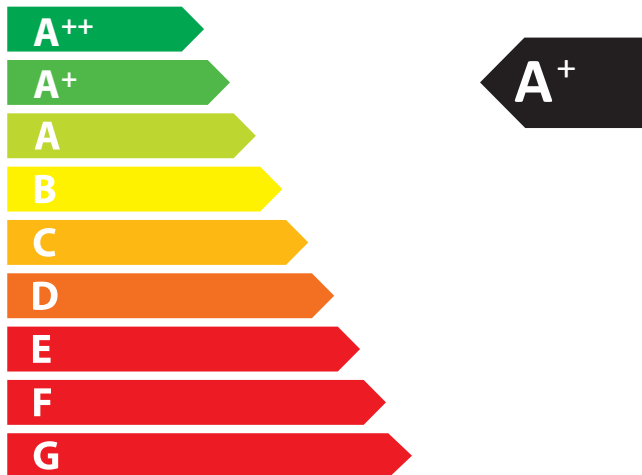

ENERG

енергия · ενεργεια

LEDA Werk GmbH & Co.

KG

VIDA 55 W F

ENERGIA · ЕНЕРГИЯ · ΕΝΕΡΓΕΙΑ · ENERGIJA · ENERGY · ENERGIE · ENERGI

2015/1186

VIDA W

Produktdatenblatt

		VIDA W F		
Name des Lieferanten		LEDA Werk GmbH & Co.KG		
Modellkennung des Lieferanten		55 W F	68 W F	78 W F
Energieeffizienzklasse des Modells		A+	A	A+
Direkte Wärmeleistung	[kW]	4,0	6,0	5,5
Indirekte Wärmeleistung	[kW]	6,0	9,0	7,5
Energieeffizienzindex		114	107	109
Brennstoff-Energieeffizienz bei Nennwärmeleistung	[%]	≥ 80,0	≥ 80,0	≥ 80,0
Hinweise zu Installation / Wartung:		Bitte lesen Sie sorgfältig die Aufstell- und Bedienungsanleitung und setzen Sie die beschriebenen Maßnahmen um!		

		VIDA W DS		
Name des Lieferanten		LEDA Werk GmbH & Co.KG		
Modellkennung des Lieferanten		55 W DS	68 W DS	78 W DS
Energieeffizienzklasse des Modells		A+	A+	A+
Direkte Wärmeleistung	[kW]	5,0	7,0	6,5
Indirekte Wärmeleistung	[kW]	5,0	5,0	6,5
Energieeffizienzindex		110	111	109
Brennstoff-Energieeffizienz bei Nennwärmeleistung	[%]	≥ 80,0	≥ 80,0	≥ 80,0
Hinweise zu Installation / Wartung:		Bitte lesen Sie sorgfältig die Aufstell- und Bedienungsanleitung und setzen Sie die beschriebenen Maßnahmen um!		