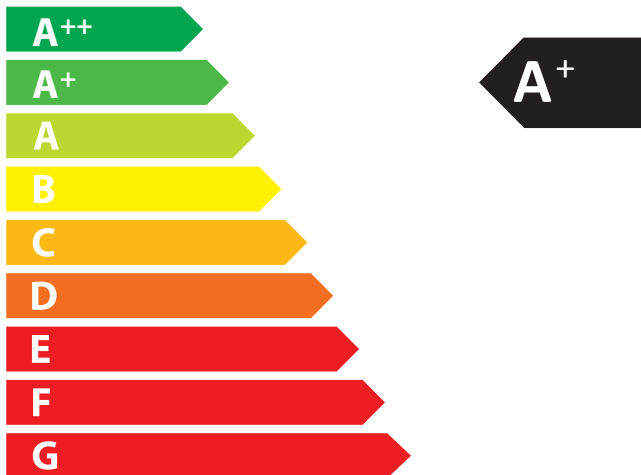

ENERG

енергия · ενεργεια

Y IJA

IE IA

LEDA Werk GmbH & Co.

KG

DIAMANT H10 (Ø 145)

7,0
kW

ENERGIA · ЕНЕРГИЯ · ΕΝΕΡΓΕΙΑ · ENERGIJA · ENERGY · ENERGIE · ENERGI

2015/1186

ENERG
енергия · ενεργεια

LEDA Werk GmbH & Co.
KG

DIAMANT H10 (Ø 180)

9,0
kW

The icon block contains three symbols: a window, a lamp, and a heater. The heater symbol is a box with wavy lines above it and a circle with three wavy lines inside it.

ENERGIA · ЕНЕРГИЯ · ΕΝΕΡΓΕΙΑ · ENERGIJA · ENERGY · ENERGIE · ENERGI

2015/1186

DIAMANT

Produktdatenblatt

	DIAMANT		
Name des Lieferanten	LEDA Werk GmbH & Co.KG		
Modellkennung des Lieferanten	H10 (Ø 145)	H10 (Ø 180)	H13
Energieeffizienzklasse des Modells	A+	A+	A+
Direkte Wärmeleistung [kW]	7,0	9,0	11,0
Indirekte Wärmeleistung [kW]	–	–	–
Energieeffizienzindex	116	114	112
Brennstoff-Energieeffizienz bei Nennwärmeleistung [%]	≥ 80,0	≥ 80,0	≥ 80,0
Hinweise zu Installation / Wartung:	Bitte lesen Sie sorgfältig die Aufstell- und Bedienungsanleitung und setzen Sie die beschriebenen Maßnahmen um!		