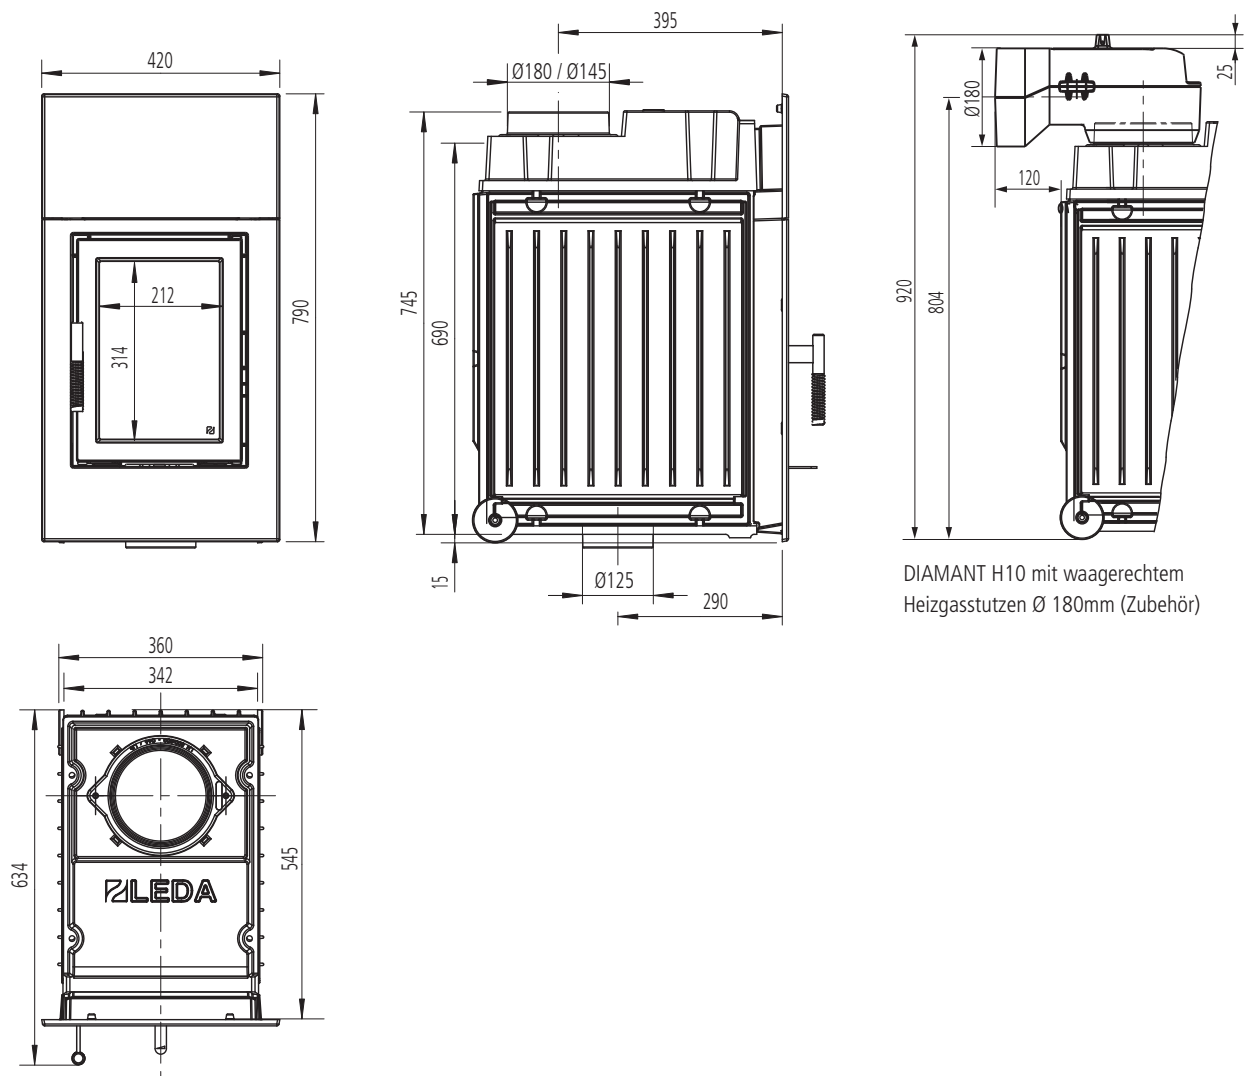

DIAMANT H10

**DIAMANT H10 Frontmaße mit Anbauleisten und/ oder Röhrtüren**

Heizleiste  
**DIAMANT**

mit  
Röhrtür 42/23 1003-00141  
Röhrtüradapter 1004-00007

mit  
Anbauleiste 1004-00038

mit  
Anbauleiste 1004-00038  
Anbauleisten 1004-00039

mit  
Anbauleiste 1004-00037  
Anbauleisten 1004-00041

mit  
Anbauleiste 1004-00038  
Röhrtür 42/23 1003-00141  
Röhrtüradapter 1004-00007

mit  
Anbauleiste 1004-00037  
Röhrtür 42/23 1003-00141  
Röhrtüradapter 1004-00007

mit  
Anbauleiste 1004-00038  
Anbauleisten 1004-00039  
Röhrtür 48/23 1003-01591  
Röhrtüradapter 1004-00007

mit  
Anbauleiste 1004-00037  
Anbauleisten 1004-00041  
Röhrtür 48/23 1003-01591  
Röhrtüradapter 1004-00007

### DIAMANT H13

DIAMANT H13 mit waagrechttem Heizgasstutzen Ø 180mm (Zubehör)

**DIAMANT H13 / H20 Frontmaße mit Anbauleisten und/ oder Röhrtüren**

mit  
Röhrtür 48/23 1003-01591  
Röhrtüradapter 1004-00007