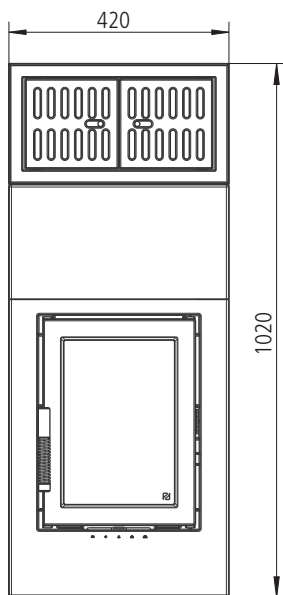

DIAMANT H10

**DIAMANT H10 Frontmaße mit Anbauleisten und/ oder Röhrtüren**

Heizleiste  
**DIAMANT**

mit  
Röhrtür 42/23 1003-00141  
Röhrtüradapter 1004-00007

mit  
Anbauleiste 1004-00038

mit  
Anbauleiste 1004-00038  
Anbauleisten 1004-00039

mit  
Anbauleiste 1004-00037  
Anbauleisten 1004-00041

mit  
Anbauleiste 1004-00038  
Röhrtür 42/23 1003-00141  
Röhrtüradapter 1004-00007

mit  
Anbauleiste 1004-00037  
Röhrtür 42/23 1003-00141  
Röhrtüradapter 1004-00007

mit  
Anbauleiste 1004-00038  
Anbauleisten 1004-00039  
Röhrtür 48/23 1003-01591  
Röhrtüradapter 1004-00007

mit  
Anbauleiste 1004-00037  
Anbauleisten 1004-00041  
Röhrtür 48/23 1003-01591  
Röhrtüradapter 1004-00007

### DIAMANT H13

DIAMANT H13 mit waagrechttem Heizgasstutzen Ø 180mm (Zubehör)

**DIAMANT H13 / H20 Frontmaße mit Anbauleisten und/ oder Röhrtüren**

mit  
Röhrtür 48/23 1003-01591  
Röhrtüradapter 1004-00007