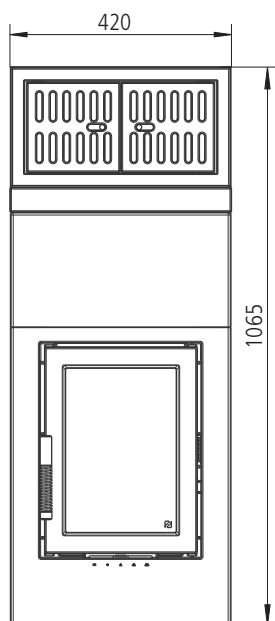

DIAMANT H10

**DIAMANT H10 Frontmaße mit Anbauleisten und/ oder Röhrtüren**

Heizleiste  
**DIAMANT**

mit  
Röhrtür 42/23 1003-00141  
Röhrtüradapter 1004-00007

mit  
Anbauleiste 1004-00038

mit  
Anbauleiste 1004-00038  
Anbauleisten 1004-00039

mit  
Anbauleiste 1004-00037  
Anbauleisten 1004-00041

mit  
Anbauleiste 1004-00038  
Röhrtür 42/23 1003-00141  
Röhrtüradapter 1004-00007

mit  
Anbauleiste 1004-00037  
Röhrtür 42/23 1003-00141  
Röhrtüradapter 1004-00007

mit  
Anbauleiste 1004-00038  
Anbauleisten 1004-00039  
Röhrtür 48/23 1003-01591  
Röhrtüradapter 1004-00007

mit  
Anbauleiste 1004-00037  
Anbauleisten 1004-00041  
Röhrtür 48/23 1003-01591  
Röhrtüradapter 1004-00007

### DIAMANT H13

DIAMANT H13 mit waagrechttem Heizgasstutzen Ø 180mm (Zubehör)

**DIAMANT H13 / H20 Frontmaße mit Anbauleisten und/ oder Röhrtüren**

mit  
Röhrtür 48/23 1003-01591  
Röhrtüradapter 1004-00007