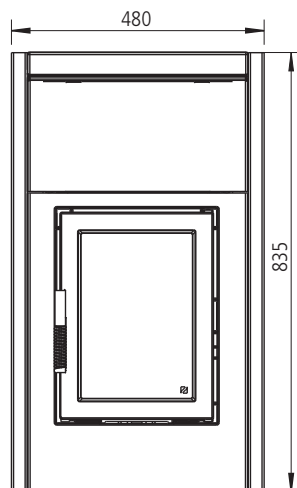

DIAMANT H10

**DIAMANT H10 Frontmaße mit Anbauleisten und/ oder Röhrtüren**

Heizleiste  
**DIAMANT**

mit  
Röhrtür 42/23 1003-00141  
Röhrtüradapter 1004-00007

mit  
Anbauleiste 1004-00038

mit  
Anbauleiste 1004-00038  
Anbauleisten 1004-00039

mit  
Anbauleiste 1004-00037  
Anbauleisten 1004-00041

mit  
Anbauleiste 1004-00038  
Röhrtür 42/23 1003-00141  
Röhrtüradapter 1004-00007

mit  
Anbauleiste 1004-00037  
Röhrtür 42/23 1003-00141  
Röhrtüradapter 1004-00007

### DIAMANT H20

DIAMANT H20 mit waagrechttem Heizgasstutzen Ø 180mm (Zubehör)

### DIAMANT H13

DIAMANT H13 mit waagrechttem Heizgasstutzen Ø 180mm (Zubehör)

**DIAMANT H13 / H20 Frontmaße mit Anbauleisten und/ oder Röhrtüren**

mit  
Röhrtür 48/23 1003-01591  
Röhrtüradapter 1004-00007