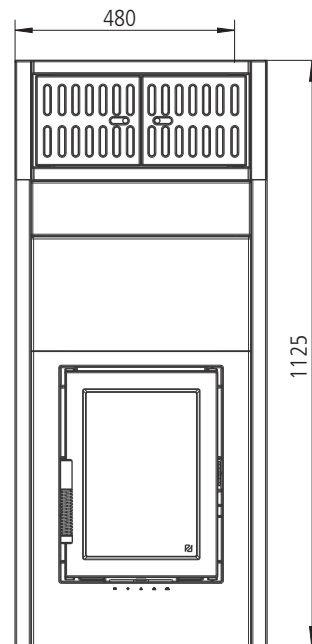

DIAMANT H10

**DIAMANT H10 Frontmaße mit Anbauleisten und/ oder Röhrtüren**

Heizleiste  
**DIAMANT**

mit  
Röhrtür 42/23 1003-00141  
Röhrtüradapter 1004-00007

mit  
Anbauleiste 1004-00038

mit  
Anbauleiste 1004-00038  
Anbauleisten 1004-00039

mit  
Anbauleiste 1004-00037  
Anbauleisten 1004-00041

mit  
Anbauleiste 1004-00038  
Röhrtür 42/23 1003-00141  
Röhrtüradapter 1004-00007

mit  
Anbauleiste 1004-00037  
Röhrtür 42/23 1003-00141  
Röhrtüradapter 1004-00007

mit  
Anbauleiste 1004-00038  
Anbauleisten 1004-00039  
Röhrtür 48/23 1003-01591  
Röhrtüradapter 1004-00007

mit  
Anbauleiste 1004-00037  
Anbauleisten 1004-00041  
Röhrtür 48/23 1003-01591  
Röhrtüradapter 1004-00007

### DIAMANT H13

DIAMANT H13 mit waagrechttem Heizgasstutzen Ø 180mm (Zubehör)

**DIAMANT H13 / H20 Frontmaße mit Anbauleisten und/ oder Röhrtüren**

mit  
Röhrtür 48/23 1003-01591  
Röhrtüradapter 1004-00007