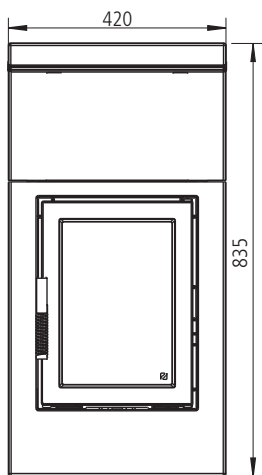

DIAMANT H10

**DIAMANT H10 Frontmaße mit Anbauleisten und/ oder Röhrtüren**

Heizleiste  
**DIAMANT**

mit  
Röhrtür 42/23 1003-00141  
Röhrtüradapter 1004-00007

mit  
Anbauleiste 1004-00038

mit  
Anbauleiste 1004-00038  
Anbauleisten 1004-00039

mit  
Anbauleiste 1004-00037  
Anbauleisten 1004-00041

mit  
Anbauleiste 1004-00038  
Röhrtür 42/23 1003-00141  
Röhrtüradapter 1004-00007

mit  
Anbauleiste 1004-00037  
Röhrtür 42/23 1003-00141  
Röhrtüradapter 1004-00007

### DIAMANT H20

DIAMANT H20 mit waagrechttem Heizgasstutzen Ø 180mm (Zubehör)

### DIAMANT H13

DIAMANT H13 mit waagrechttem Heizgasstutzen Ø 180mm (Zubehör)

**DIAMANT H13 / H20 Frontmaße mit Anbauleisten und/ oder Röhrtüren**

mit  
Röhrtür 48/23 1003-01591  
Röhrtüradapter 1004-00007