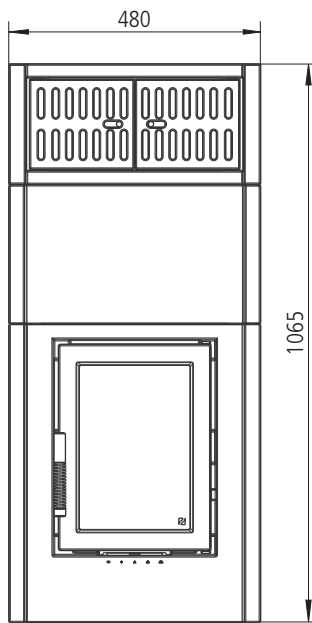

DIAMANT H10

**DIAMANT H10 Frontmaße mit Anbauleisten und/ oder Röhrtüren**

Heizleiste  
**DIAMANT**

mit  
Röhrtür 42/23 1003-00141  
Röhrtüradapter 1004-00007

mit  
Anbauleiste 1004-00038

mit  
Anbauleiste 1004-00038  
Anbauleisten 1004-00039

mit  
Anbauleiste 1004-00038  
Anbauleisten 1004-00039  
Röhrtür 48/23 1003-01591  
Röhrtüradapter 1004-00007

mit  
Anbauleiste 1004-00037  
Anbauleisten 1004-00041  
Röhrtür 48/23 1003-01591  
Röhrtüradapter 1004-00007

### DIAMANT H20

DIAMANT H20 mit waagrechttem Heizgasstutzen Ø 180mm (Zubehör)

### DIAMANT H13

DIAMANT H13 mit waagrechttem Heizgasstutzen Ø 180mm (Zubehör)

**DIAMANT H13 / H20 Frontmaße mit Anbauleisten und/ oder Röhrtüren**

mit  
Röhrtür 48/23 1003-01591  
Röhrtüradapter 1004-00007