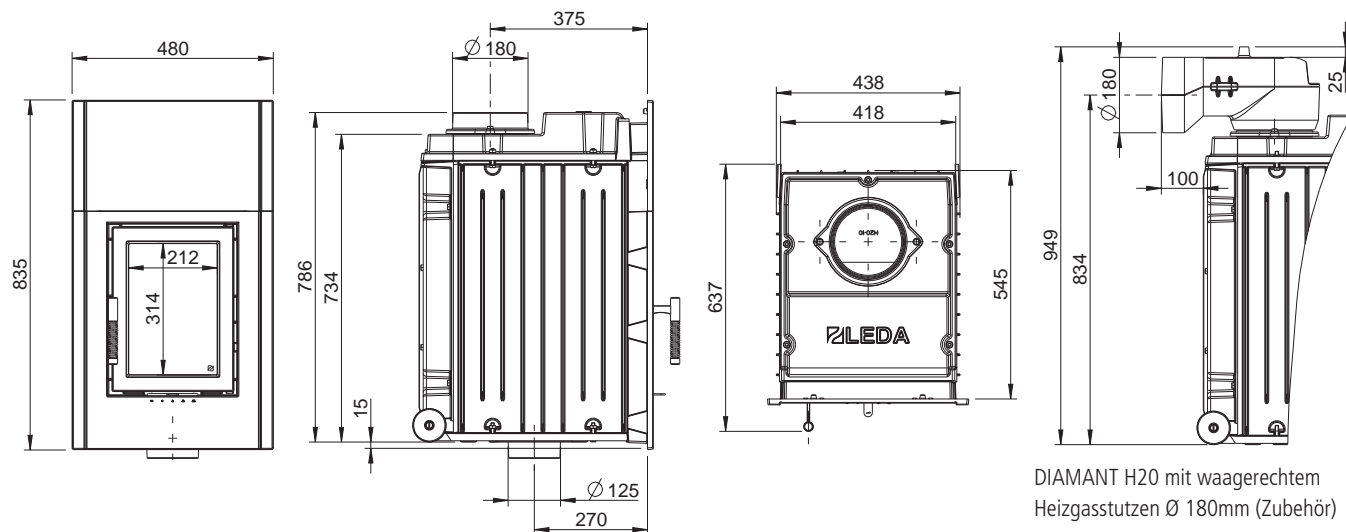

DIAMANT H10

**DIAMANT H10 Frontmaße mit Anbauleisten und/ oder Röhrtüren**

Heizleiste  
**DIAMANT**

mit  
Röhrtür 42/23 1003-00141  
Röhrtüradapter 1004-00007

mit  
Anbauleiste 1004-00038

mit  
Anbauleiste 1004-00038  
Anbauleisten 1004-00039

mit  
Anbauleiste 1004-00037  
Anbauleisten 1004-00041

mit  
Anbauleiste 1004-00038  
Röhrtür 42/23 1003-00141  
Röhrtüradapter 1004-00007

mit  
Anbauleiste 1004-00037  
Röhrtür 42/23 1003-00141  
Röhrtüradapter 1004-00007

### DIAMANT H20

DIAMANT H20 mit waagrechttem Heizgasstutzen Ø 180mm (Zubehör)

### DIAMANT H13

DIAMANT H13 mit waagrechttem Heizgasstutzen Ø 180mm (Zubehör)

**DIAMANT H13 / H20 Frontmaße mit Anbauleisten und/ oder Röhrtüren**

mit  
Röhrtür 48/23 1003-01591  
Röhrtüradapter 1004-00007