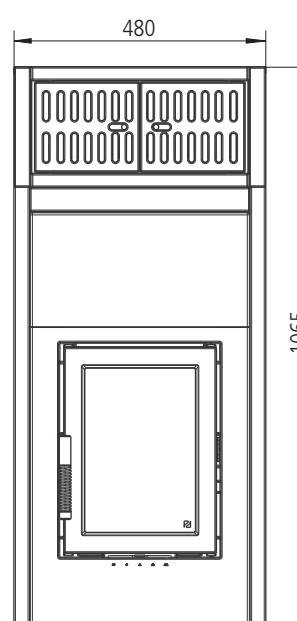

DIAMANT H10

**DIAMANT H10 Frontmaße mit Anbauleisten und/ oder Röhrtüren**

Heizleiste  
**DIAMANT**

mit  
Röhrtür 42/23 1003-00141  
Röhrtüradapter 1004-00007

mit  
Anbauleiste 1004-00038

mit  
Anbauleiste 1004-00038  
Anbauleisten 1004-00039

mit  
Anbauleiste 1004-00037  
Anbauleisten 1004-00041

mit  
Anbauleiste 1004-00038  
Röhrtür 42/23 1003-00141  
Röhrtüradapter 1004-00007

mit  
Anbauleiste 1004-00037  
Röhrtür 42/23 1003-00141  
Röhrtüradapter 1004-00007

mit  
Anbauleiste 1004-00038  
Anbauleisten 1004-00039  
Röhrtür 48/23 1003-01591  
Röhrtüradapter 1004-00007

mit  
Anbauleiste 1004-00037  
Anbauleisten 1004-00041  
Röhrtür 48/23 1003-01591  
Röhrtüradapter 1004-00007

### DIAMANT H13

DIAMANT H13 mit waagrechttem Heizgasstutzen Ø 180mm (Zubehör)

**DIAMANT H13 / H20 Frontmaße mit Anbauleisten und/ oder Röhrtüren**

mit  
Röhrtür 48/23 1003-01591  
Röhrtüradapter 1004-00007