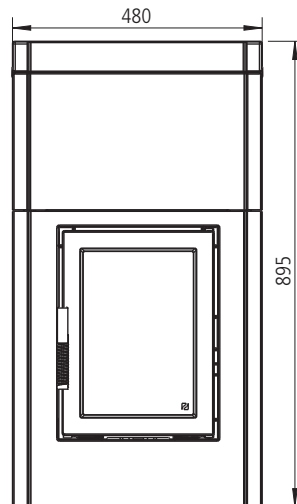

DIAMANT H10

**DIAMANT H10 Frontmaße mit Anbauleisten und/ oder Röhrtüren**

Heizleiste  
**DIAMANT**

mit  
Röhrtür 42/23 1003-00141  
Röhrtüradapter 1004-00007

mit  
Anbauleiste 1004-00038

mit  
Anbauleiste 1004-00038  
Anbauleisten 1004-00039

### DIAMANT H20

DIAMANT H20 mit waagrechttem Heizgasstutzen Ø 180mm (Zubehör)

### DIAMANT H13

DIAMANT H13 mit waagrechttem Heizgasstutzen Ø 180mm (Zubehör)

**DIAMANT H13 / H20 Frontmaße mit Anbauleisten und/ oder Röhrtüren**

mit  
Röhrtür 48/23 1003-01591  
Röhrtüradapter 1004-00007

mit  
Anbauleiste 1004-00040

mit  
Anbauleiste 1004-00040  
Röhrtür 48/23 1003-01591  
Röhrtüradapter 1004-00007