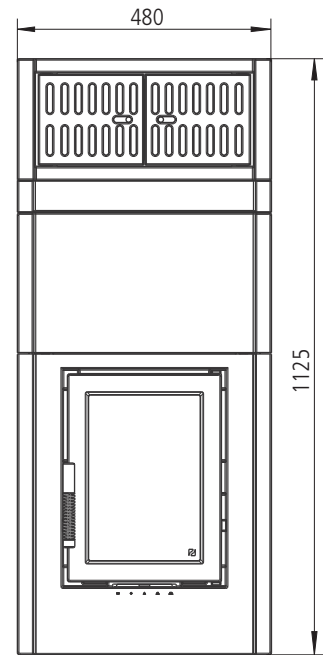

DIAMANT H10

**DIAMANT H10 Frontmaße mit Anbauleisten und/ oder Röhrtüren**

Heizleiste  
**DIAMANT**

mit  
Röhrtür 42/23 1003-00141  
Röhrtüradapter 1004-00007

mit  
Anbauleiste 1004-00038

mit  
Anbauleiste 1004-00038  
Anbauleisten 1004-00039

### DIAMANT H20

DIAMANT H20 mit waagrechttem Heizgasstutzen Ø 180mm (Zubehör)

### DIAMANT H13

DIAMANT H13 mit waagrechttem Heizgasstutzen Ø 180mm (Zubehör)

**DIAMANT H13 / H20 Frontmaße mit Anbauleisten und/ oder Röhrtüren**

mit  
Röhrtür 48/23 1003-01591  
Röhrtüradapter 1004-00007

mit  
Anbauleiste 1004-00040

mit  
Anbauleiste 1004-00040  
Röhrtür 48/23 1003-01591  
Röhrtüradapter 1004-00007