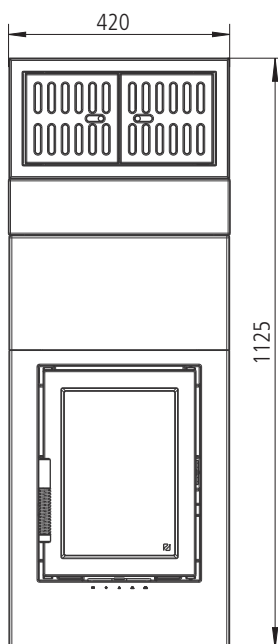

DIAMANT H10

**DIAMANT H10 Frontmaße mit Anbauleisten und/ oder Röhrtüren**

Heizleiste  
**DIAMANT**

mit  
Röhrtür 42/23 1003-00141  
Röhrtüradapter 1004-00007

mit  
Anbauleiste 1004-00038

mit  
Anbauleiste 1004-00038  
Anbauleisten 1004-00039

mit  
Anbauleiste 1004-00037  
Anbauleisten 1004-00041

mit  
Anbauleiste 1004-00038  
Röhrtür 42/23 1003-00141  
Röhrtüradapter 1004-00007

mit  
Anbauleiste 1004-00037  
Röhrtür 42/23 1003-00141  
Röhrtüradapter 1004-00007

mit  
Anbauleiste 1004-00038  
Anbauleisten 1004-00039  
Röhrtür 48/23 1003-01591  
Röhrtüradapter 1004-00007

mit  
Anbauleiste 1004-00037  
Anbauleisten 1004-00041  
Röhrtür 48/23 1003-01591  
Röhrtüradapter 1004-00007

### DIAMANT H13

DIAMANT H13 mit waagrechttem Heizgasstutzen Ø 180mm (Zubehör)

**DIAMANT H13 / H20 Frontmaße mit Anbauleisten und/ oder Röhrtüren**

mit  
Röhrtür 48/23 1003-01591  
Röhrtüradapter 1004-00007