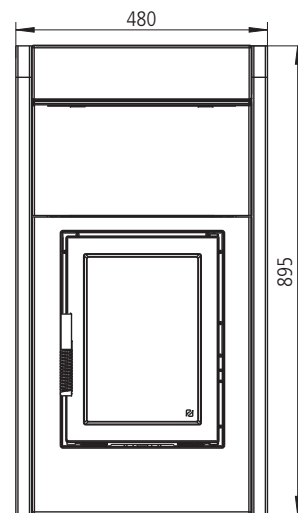

DIAMANT H10

**DIAMANT H10 Frontmaße mit Anbauleisten und/ oder Röhrtüren**

Heizleiste  
**DIAMANT**

mit  
Röhrtür 42/23 1003-00141  
Röhrtüradapter 1004-00007

mit  
Anbauleiste 1004-00038

mit  
Anbauleiste 1004-00038  
Anbauleisten 1004-00039

mit  
Anbauleiste 1004-00037  
Anbauleisten 1004-00041

mit  
Anbauleiste 1004-00038  
Röhrtür 42/23 1003-00141  
Röhrtüradapter 1004-00007

mit  
Anbauleiste 1004-00037  
Röhrtür 42/23 1003-00141  
Röhrtüradapter 1004-00007

### DIAMANT H20

DIAMANT H20 mit waagrechttem Heizgasstutzen Ø 180mm (Zubehör)

### DIAMANT H13

DIAMANT H13 mit waagrechttem Heizgasstutzen Ø 180mm (Zubehör)

**DIAMANT H13 / H20 Frontmaße mit Anbauleisten und/ oder Röhrtüren**

mit  
Röhrtür 48/23 1003-01591  
Röhrtüradapter 1004-00007