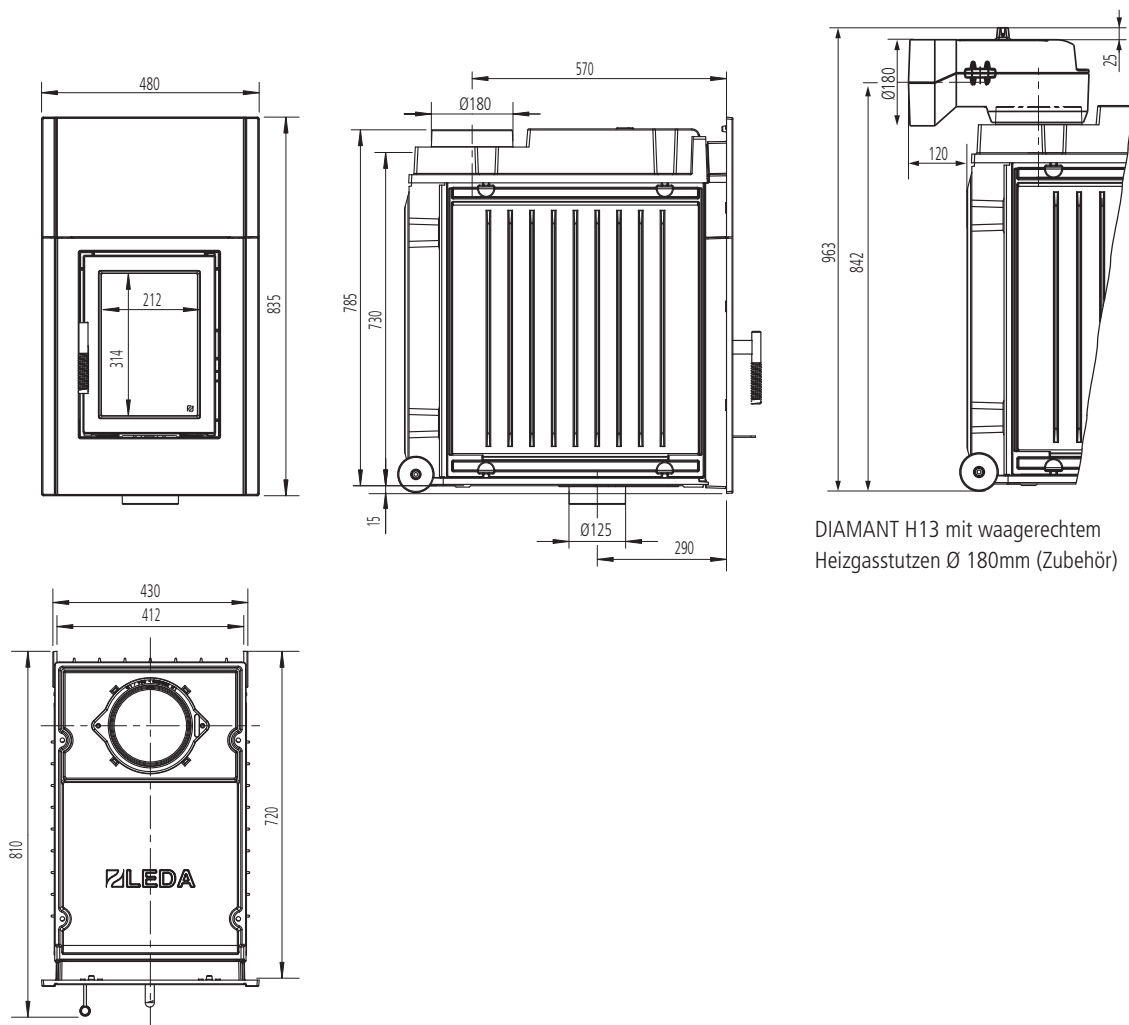

DIAMANT H10

**DIAMANT H10 Frontmaße mit Anbauleisten und/ oder Röhrtüren**

Heizleiste  
**DIAMANT**

mit  
Röhrtür 42/23 1003-00141  
Röhrtüradapter 1004-00007

mit  
Anbauleiste 1004-00038

mit  
Anbauleiste 1004-00038  
Anbauleisten 1004-00039

mit  
Anbauleiste 1004-00038  
Anbauleisten 1004-00039  
Röhrtür 48/23 1003-01591  
Röhrtüradapter 1004-00007

mit  
Anbauleiste 1004-00037  
Anbauleisten 1004-00041  
Röhrtür 48/23 1003-01591  
Röhrtüradapter 1004-00007

### DIAMANT H20

DIAMANT H20 mit waagrechttem Heizgasstutzen Ø 180mm (Zubehör)

### DIAMANT H13

DIAMANT H13 mit waagrechttem Heizgasstutzen Ø 180mm (Zubehör)

**DIAMANT H13 / H20 Frontmaße mit Anbauleisten und/ oder Röhrtüren**

mit  
Röhrtür 48/23 1003-01591  
Röhrtüradapter 1004-00007