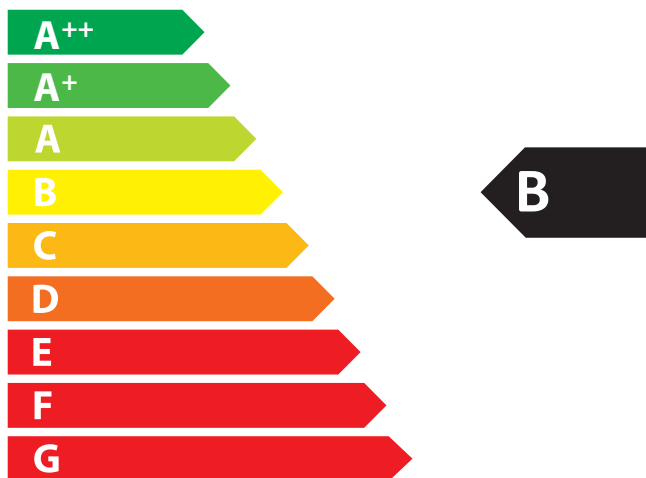

5,7
kW

ENERGIA · ЕНЕРГИЯ · ΕΝΕΡΓΕΙΑ · ENERGIJA · ENERGY · ENERGIE · ENERGI

2015/1186