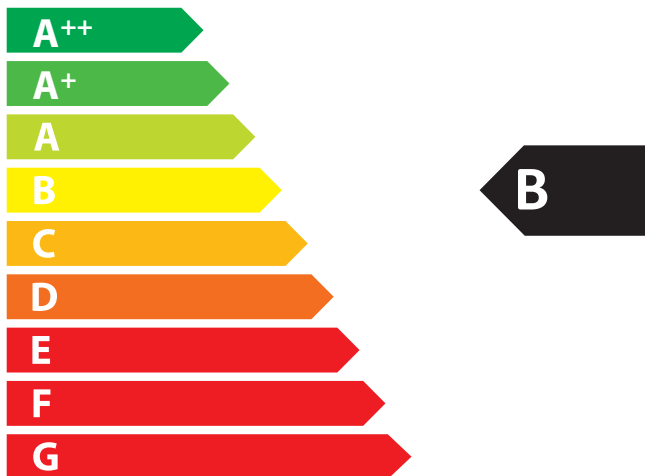

ENERG

енергия · ενεργεια

LEDA Werk GmbH & Co.
KG

CARISMO 38 PS G20

5,4
kW

ENERGIA · ЕНЕРГИЯ · ΕΝΕΡΓΕΙΑ · ENERGIJA · ENERGY · ENERGIE · ENERGI

2015/1186

ENERG
енергия · ενεργεια