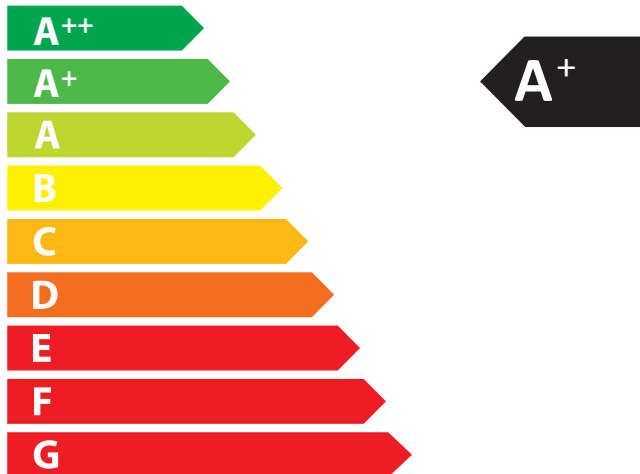

ENERG
енергия · ενεργεια

LEDA Werk GmbH & Co.
KG

JUWEL H1/H1 E (Ø145)

Icons representing a window, a lamp, and a heater, enclosed in a blue-bordered box.

6,0
kW

ENERGIA · ЕНЕРГИЯ · ΕΝΕΡΓΕΙΑ · ENERGIJA · ENERGY · ENERGIE · ENERGI

7,0
kW

ENERGIA · ЕНЕРГИЯ · ΕΝΕΡΓΕΙΑ · ENERGIJA · ENERGY · ENERGIE · ENERGI

2015/1186

JUWEL H1 / H1 E

Produktdatenblatt

	Ø 145	Ø 180
Name des Lieferanten	LEDA Werk GmbH & Co.KG	
Modellkennung des Lieferanten	JUWEL H1 / H1 E Ø 145	JUWEL H1 / H1 E Ø 180
Energieeffizienzklasse des Modells	A+	A+
Direkte Wärmeleistung [kW]	6,0	7,0
Indirekte Wärmeleistung [kW]	–	–
Energieeffizienzindex	114	116
Brennstoff-Energieeffizienz bei Nennwärmeleistung [%]	≥ 80,0	≥ 80,0
Hinweise zu Installation / Wartung:	Bitte lesen Sie sorgfältig die Aufstell- und Bedienungsanleitung und setzen Sie die beschriebenen Maßnahmen um!	