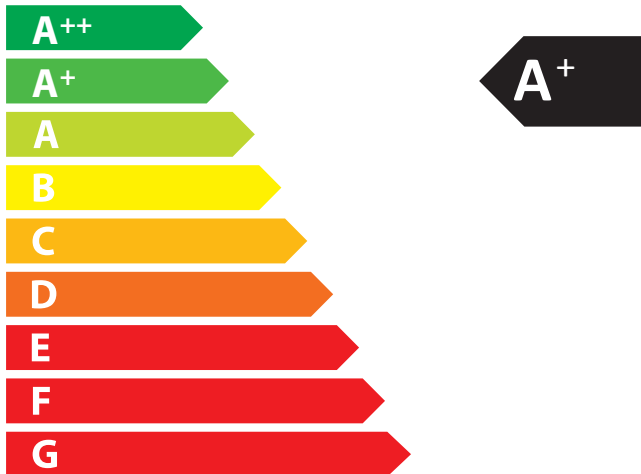

# ENERG

енергия · ενεργεια

LEDA Werk GmbH & Co.

KG

COLONA lite

**6,0**  
kW

ENERGIA · ЕНЕРГИЯ · ΕΝΕΡΓΕΙΑ · ENERGIJA · ENERGY · ENERGIE · ENERGI

2015/1186

## Produktdatenblatt

		COLONA Lite
Name des Lieferanten		LEDA Werk GmbH & Co.KG
Modellkennung des Lieferanten		COLONA Lite
Energieeffizienzklasse des Modells		A+
Direkte Wärmeleistung	[kW]	6,0
Indirekte Wärmeleistung	[kW]	–
Energieeffizienzindex		109
Brennstoff-Energieeffizienz bei Nennwärmeleistung	[%]	≥ 80,0
Hinweise zu Installation / Wartung:		Bitte lesen Sie sorgfältig die Aufstell- und Bedienungsanleitung und setzen Sie die beschriebenen Maßnahmen um!