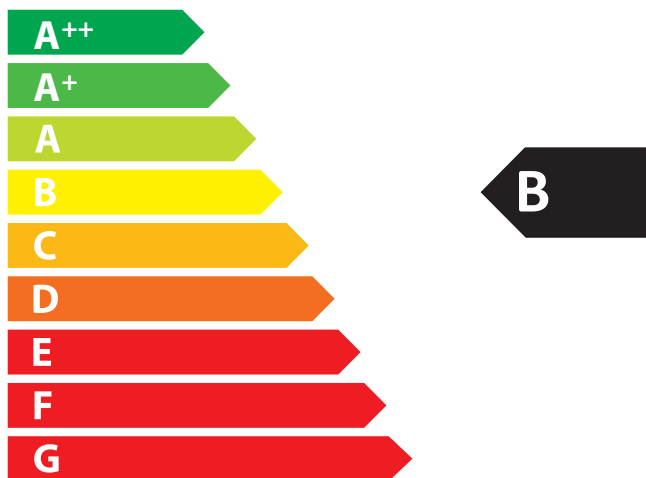

ENERG
енергия · ενεργεια

LEDA Werk GmbH & Co.
KG

CARISMO 63 ES G20

7,1
kW

ENERGIA · ЕНЕРГИЯ · ΕΝΕΡΓΕΙΑ · ENERGIJA · ENERGY · ENERGIE · ENERGI

2015/1186

ENERG

енергия · ενεργεια