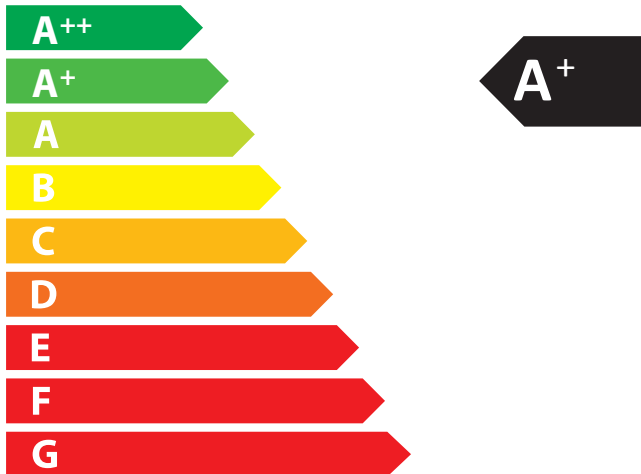

# ENERG

енергия · ενέργεια

LEDA Werk GmbH & Co.

KG

FORMIA

**6,0**  
kW

ENERGIA · ЕНЕРГИЯ · ΕΝΕΡΓΕΙΑ · ENERGIJA · ENERGY · ENERGIE · ENERGI

2015/1186

## Produktdatenblatt

		FORMIA
Name des Lieferanten		LEDA Werk GmbH & Co.KG
Modellkennung des Lieferanten		FORMIA
Energieeffizienzklasse des Modells		A+
Direkte Wärmeleistung	[kW]	6,0
Indirekte Wärmeleistung	[kW]	-
Energieeffizienzindex		111
Brennstoff-Energieeffizienz bei Nennwärmeleistung	[%]	≥ 80,0
Hinweise zu Installation / Wartung:		Bitte lesen Sie sorgfältig die Aufstell- und Bedienungsanleitung und setzen Sie die beschriebenen Maßnahmen um!