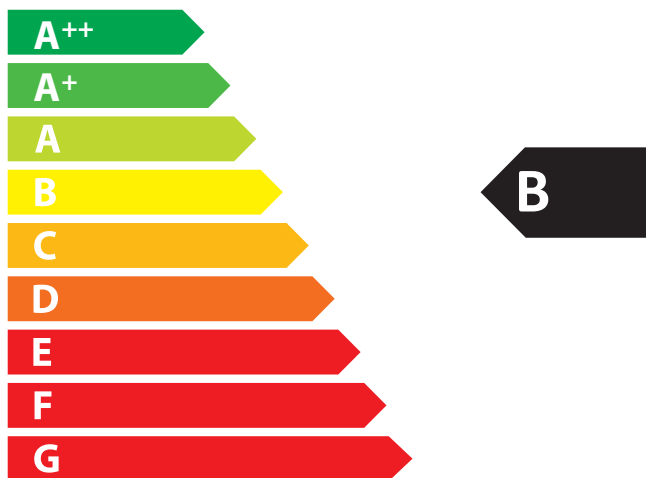

ENERG

енергия · ενεργεια

LEDA Werk GmbH & Co.
KG

CARISMO 63 PS G20

7,1
kW

ENERGIA · ЕНЕРГИЯ · ΕΝΕΡΓΕΙΑ · ENERGIJA · ENERGY · ENERGIE · ENERGI

2015/1186

ENERG