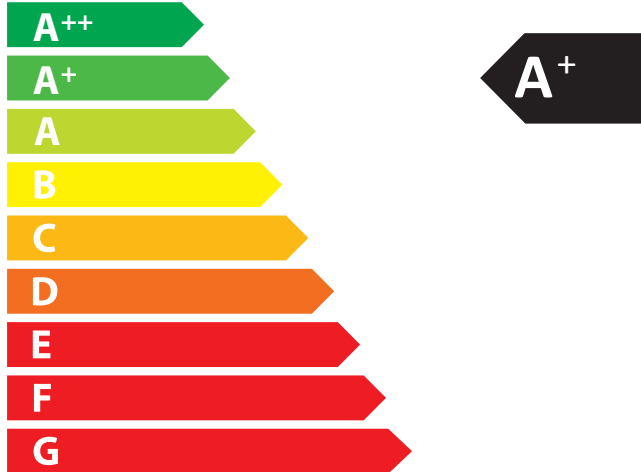

ENERG
енергия · ενεργεια

LEDA Werk GmbH & Co.
KG

NOVIA W

ENERGIA · ЕНЕРГИЯ · ΕΝΕΡΓΕΙΑ · ENERGIJA · ENERGY · ENERGIE · ENERGI

2015/1186

NOVIA W

Produktdatenblatt

		NOVIA W
Name des Lieferanten		LEDA Werk GmbH & Co.KG
Modellkennung des Lieferanten		NOVIA W
Energieeffizienzklasse des Modells		A+
Direkte Wärmeleistung	[kW]	3,1
Indirekte Wärmeleistung	[kW]	5,2
Energieeffizienzindex		110
Brennstoff-Energieeffizienz bei Nennwärmeleistung	[%]	≥ 80,0
Hinweise zu Installation / Wartung:		Bitte lesen Sie sorgfältig die Aufstell- und Bedienungsanleitung und setzen Sie die beschriebenen Maßnahmen um!