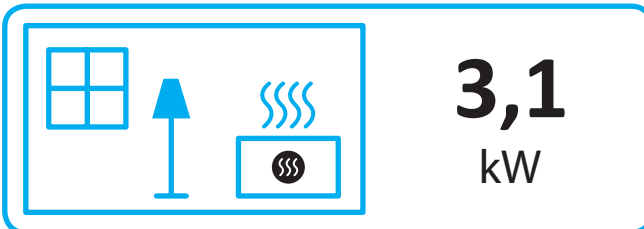

ENERG
енергия · ενεργεια

LEDA Werk GmbH & Co.
KG

NOVIA W

ENERGIA · ЕНЕРГИЯ · ΕΝΕΡΓΕΙΑ · ENERGIJA · ENERGY · ENERGIE · ENERGI

2015/1186

NOVIA W

Produktdatenblatt

		NOVIA W
Name des Lieferanten		LEDA Werk GmbH & Co.KG
Modellkennung des Lieferanten		NOVIA W
Energieeffizienzklasse des Modells		A+
Direkte Wärmeleistung	[kW]	3,1
Indirekte Wärmeleistung	[kW]	5,2
Energieeffizienzindex		110
Brennstoff-Energieeffizienz bei Nennwärmeleistung	[%]	≥ 80,0
Hinweise zu Installation / Wartung:		Bitte lesen Sie sorgfältig die Aufstell- und Bedienungsanleitung und setzen Sie die beschriebenen Maßnahmen um!