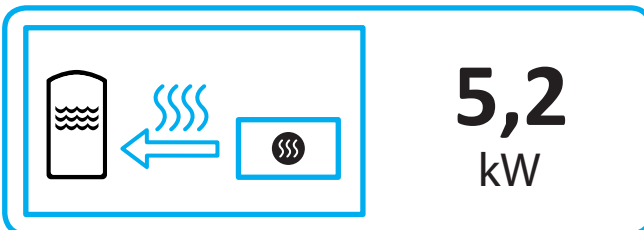

ENERG
енергия · ενεργεια

LEDA Werk GmbH & Co.
KG

NOVIA W

ENERGIA · ЕНЕРГИЯ · ΕΝΕΡΓΕΙΑ · ENERGIJA · ENERGY · ENERGIE · ENERGI

2015/1186

NOVIA W

Produktdatenblatt

		NOVIA W
Name des Lieferanten		LEDA Werk GmbH & Co.KG
Modellkennung des Lieferanten		NOVIA W
Energieeffizienzklasse des Modells		A+
Direkte Wärmeleistung	[kW]	3,1
Indirekte Wärmeleistung	[kW]	5,2
Energieeffizienzindex		110
Brennstoff-Energieeffizienz bei Nennwärmeleistung	[%]	≥ 80,0
Hinweise zu Installation / Wartung:		Bitte lesen Sie sorgfältig die Aufstell- und Bedienungsanleitung und setzen Sie die beschriebenen Maßnahmen um!