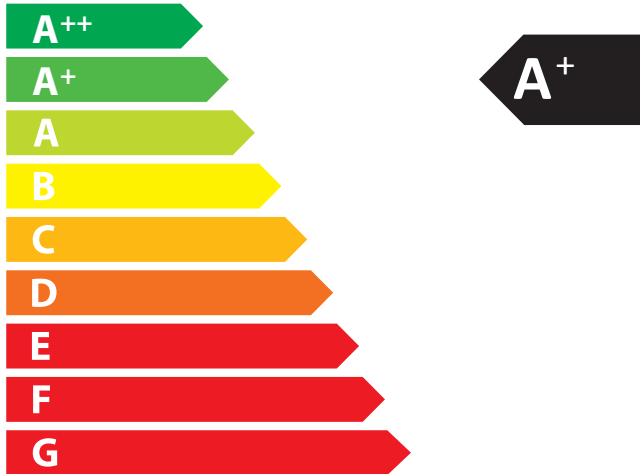

**ENERG**  
енергия · ενεργεια

LEDA Werk GmbH & Co.  
KG

VIDA 68 W DS

ENERGIA · ЕНЕРГИЯ · ΕΝΕΡΓΕΙΑ · ENERGIJA · ENERGY · ENERGIE · ENERGI

2015/1186

## Produktdatenblatt

		VIDA W F		
Name des Lieferanten		LEDA Werk GmbH & Co.KG		
Modellkennung des Lieferanten		55 W F	68 W F	78 W F
Energieeffizienzklasse des Modells		A+	A	A+
Direkte Wärmeleistung	[kW]	4,0	6,0	5,5
Indirekte Wärmeleistung	[kW]	6,0	9,0	7,5
Energieeffizienzindex		114	107	109
Brennstoff-Energieeffizienz bei Nennwärmeleistung	[%]	≥ 80,0	≥ 80,0	≥ 80,0
Hinweise zu Installation / Wartung:		Bitte lesen Sie sorgfältig die Aufstell- und Bedienungsanleitung und setzen Sie die beschriebenen Maßnahmen um!		

		VIDA W DS		
Name des Lieferanten		LEDA Werk GmbH & Co.KG		
Modellkennung des Lieferanten		55 W DS	68 W DS	78 W DS
Energieeffizienzklasse des Modells		A+	A+	A+
Direkte Wärmeleistung	[kW]	5,0	7,0	6,5
Indirekte Wärmeleistung	[kW]	5,0	5,0	6,5
Energieeffizienzindex		110	111	109
Brennstoff-Energieeffizienz bei Nennwärmeleistung	[%]	≥ 80,0	≥ 80,0	≥ 80,0
Hinweise zu Installation / Wartung:		Bitte lesen Sie sorgfältig die Aufstell- und Bedienungsanleitung und setzen Sie die beschriebenen Maßnahmen um!		