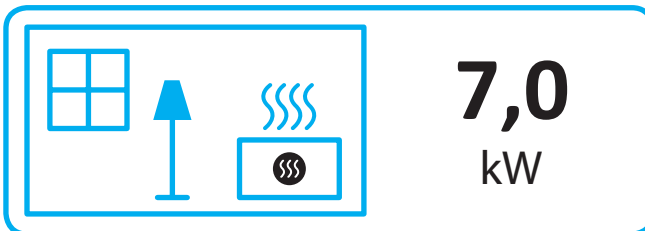

ENERG
енергия · ενεργεια

LEDA Werk GmbH & Co.
KG

VIDA 68 W DS

ENERGIA · ЕНЕРГИЯ · ΕΝΕΡΓΕΙΑ · ENERGIJA · ENERGY · ENERGIE · ENERGI

2015/1186