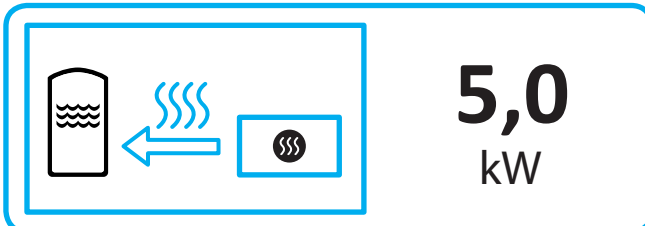

ENERG
енергия · ενεργεια

LEDA Werk GmbH & Co.
KG

VIDA 68 W DS

ENERGIA · ЕНЕРГИЯ · ΕΝΕΡΓΕΙΑ · ENERGIJA · ENERGY · ENERGIE · ENERGI

2015/1186