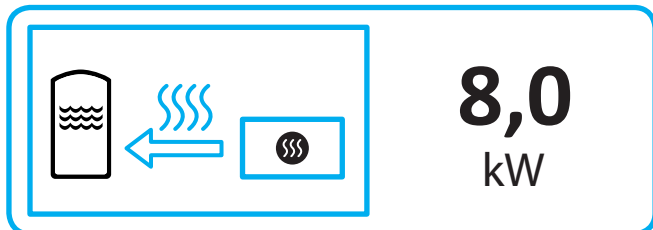

ENERG

енергия · ενεργεια

LEDA Werk GmbH & Co.

KG

LAVA W

ENERGIA · ЕНЕРГИЯ · ΕΝΕΡΓΕΙΑ · ENERGIJA · ENERGY · ENERGIE · ENERGI

2015/1186