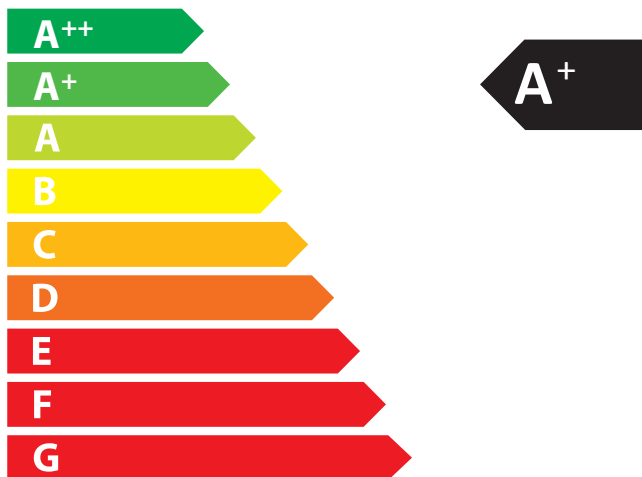

ENERG

енергия · ενεργεια

LEDA Werk GmbH & Co.

KG

LAVA W

ENERGIA · ЕНЕРГИЯ · ΕΝΕΡΓΕΙΑ · ENERGIJA · ENERGY · ENERGIE · ENERGI

2015/1186

LAVA W

Produktdatenblatt

		LAVA W
Name des Lieferanten		LEDA Werk GmbH & Co.KG
Modellkennung des Lieferanten		LAVA W
Energieeffizienzklasse des Modells		A+
Direkte Wärmeleistung	[kW]	5,0
Indirekte Wärmeleistung	[kW]	8,0
Energieeffizienzindex		108
Brennstoff-Energieeffizienz bei Nennwärmeleistung	[%]	≥ 80,0
Hinweise zu Installation / Wartung:		Bitte lesen Sie sorgfältig die Aufstell- und Bedienungsanleitung und setzen Sie die beschriebenen Maßnahmen um!