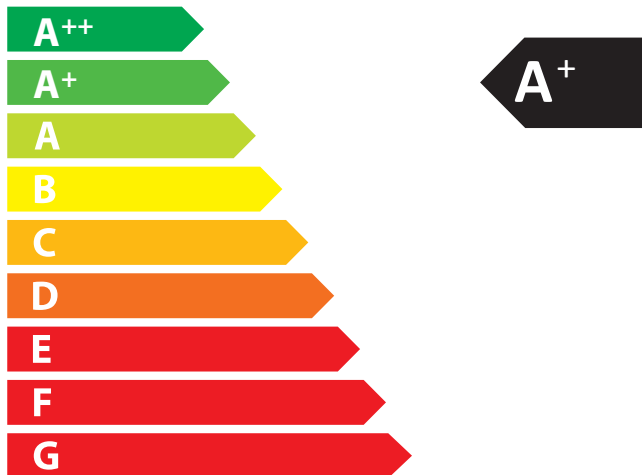

ENERG

енергия · ενεργεια

LEDA Werk GmbH & Co.

KG

VIDA 78 W F

ENERGIA · ЕНЕРГИЯ · ΕΝΕΡΓΕΙΑ · ENERGIJA · ENERGY · ENERGIE · ENERGI

2015/1186

VIDA W

Produktdatenblatt

		VIDA W F		
Name des Lieferanten		LEDA Werk GmbH & Co.KG		
Modellkennung des Lieferanten		55 W F	68 W F	78 W F
Energieeffizienzklasse des Modells		A+	A	A+
Direkte Wärmeleistung	[kW]	4,0	6,0	5,5
Indirekte Wärmeleistung	[kW]	6,0	9,0	7,5
Energieeffizienzindex		114	107	109
Brennstoff-Energieeffizienz bei Nennwärmeleistung	[%]	≥ 80,0	≥ 80,0	≥ 80,0
Hinweise zu Installation / Wartung:		Bitte lesen Sie sorgfältig die Aufstell- und Bedienungsanleitung und setzen Sie die beschriebenen Maßnahmen um!		

		VIDA W DS		
Name des Lieferanten		LEDA Werk GmbH & Co.KG		
Modellkennung des Lieferanten		55 W DS	68 W DS	78 W DS
Energieeffizienzklasse des Modells		A+	A+	A+
Direkte Wärmeleistung	[kW]	5,0	7,0	6,5
Indirekte Wärmeleistung	[kW]	5,0	5,0	6,5
Energieeffizienzindex		110	111	109
Brennstoff-Energieeffizienz bei Nennwärmeleistung	[%]	≥ 80,0	≥ 80,0	≥ 80,0
Hinweise zu Installation / Wartung:		Bitte lesen Sie sorgfältig die Aufstell- und Bedienungsanleitung und setzen Sie die beschriebenen Maßnahmen um!		