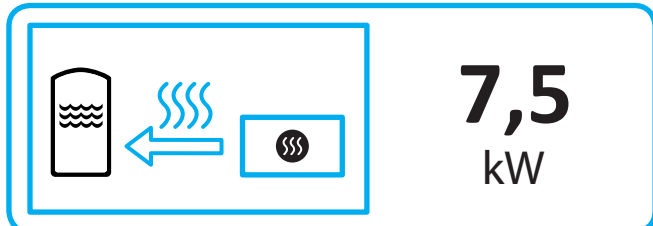

ENERG

енергия · ενεργεια

LEDA Werk GmbH & Co.

KG

VIDA 78 W F

ENERGIA · ЕНЕРГИЯ · ΕΝΕΡΓΕΙΑ · ENERGIJA · ENERGY · ENERGIE · ENERGI

2015/1186