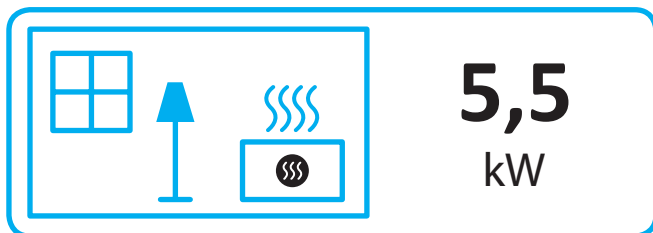

ENERG

енергия · ενεργεια

LEDA Werk GmbH & Co.

KG

VIDA 78 W F

ENERGIA · ЕНЕРГИЯ · ΕΝΕΡΓΕΙΑ · ENERGIJA · ENERGY · ENERGIE · ENERGI

2015/1186