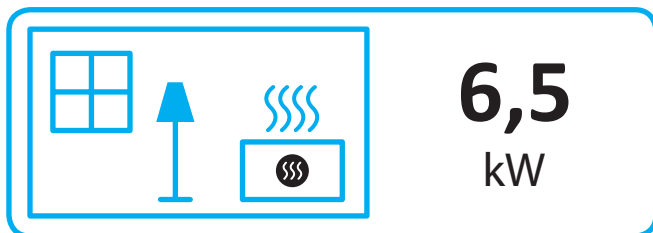

ENERG

енергия · ενεργεια

LEDA Werk GmbH & Co.
KG

VIDA 78 W DS

ENERGIA · ЕНЕРГИЯ · ΕΝΕΡΓΕΙΑ · ENERGIJA · ENERGY · ENERGIE · ENERGI

2015/1186