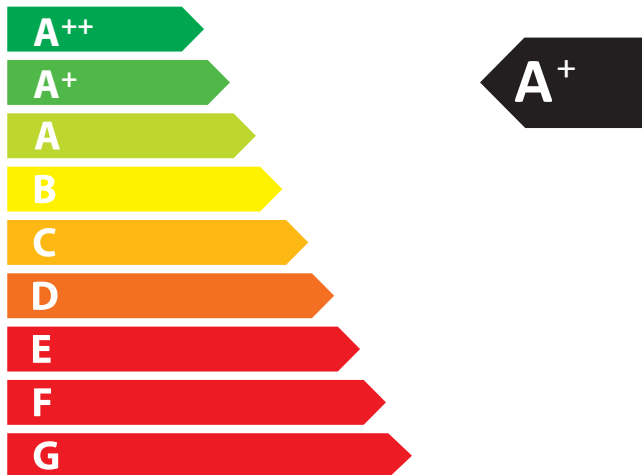

ENERG

енергия · ενεργεια

LEDA Werk GmbH & Co.
KG

VIDA 78 W DS

ENERGIA · ЕНЕРГИЯ · ΕΝΕΡΓΕΙΑ · ENERGIJA · ENERGY · ENERGIE · ENERGI

2015/1186

VIDA W

Produktdatenblatt

		VIDA W F		
Name des Lieferanten		LEDA Werk GmbH & Co.KG		
Modellkennung des Lieferanten		55 W F	68 W F	78 W F
Energieeffizienzklasse des Modells		A+	A	A+
Direkte Wärmeleistung	[kW]	4,0	6,0	5,5
Indirekte Wärmeleistung	[kW]	6,0	9,0	7,5
Energieeffizienzindex		114	107	109
Brennstoff-Energieeffizienz bei Nennwärmeleistung	[%]	≥ 80,0	≥ 80,0	≥ 80,0
Hinweise zu Installation / Wartung:		Bitte lesen Sie sorgfältig die Aufstell- und Bedienungsanleitung und setzen Sie die beschriebenen Maßnahmen um!		

		VIDA W DS		
Name des Lieferanten		LEDA Werk GmbH & Co.KG		
Modellkennung des Lieferanten		55 W DS	68 W DS	78 W DS
Energieeffizienzklasse des Modells		A+	A+	A+
Direkte Wärmeleistung	[kW]	5,0	7,0	6,5
Indirekte Wärmeleistung	[kW]	5,0	5,0	6,5
Energieeffizienzindex		110	111	109
Brennstoff-Energieeffizienz bei Nennwärmeleistung	[%]	≥ 80,0	≥ 80,0	≥ 80,0
Hinweise zu Installation / Wartung:		Bitte lesen Sie sorgfältig die Aufstell- und Bedienungsanleitung und setzen Sie die beschriebenen Maßnahmen um!		