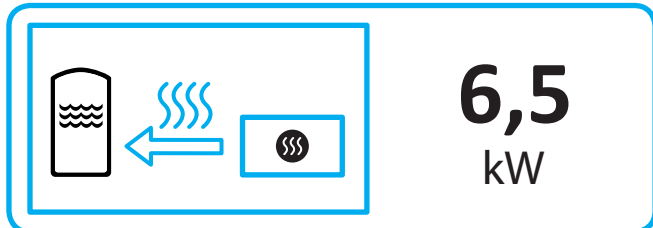

ENERG

енергия · ενεργεια

LEDA Werk GmbH & Co.
KG

VIDA 78 W DS

ENERGIA · ЕНЕРГИЯ · ΕΝΕΡΓΕΙΑ · ENERGIJA · ENERGY · ENERGIE · ENERGI

2015/1186