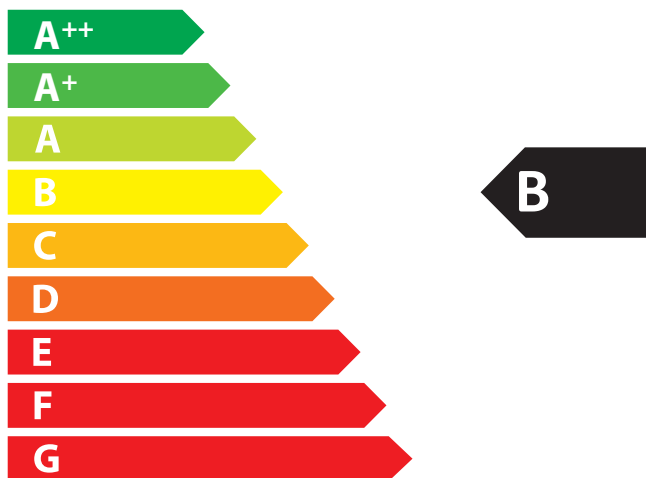

8,2
kW

ENERGIA · ЕНЕРГИЯ · ΕΝΕΡΓΕΙΑ · ENERGIJA · ENERGY · ENERGIE · ENERGI

2015/1186