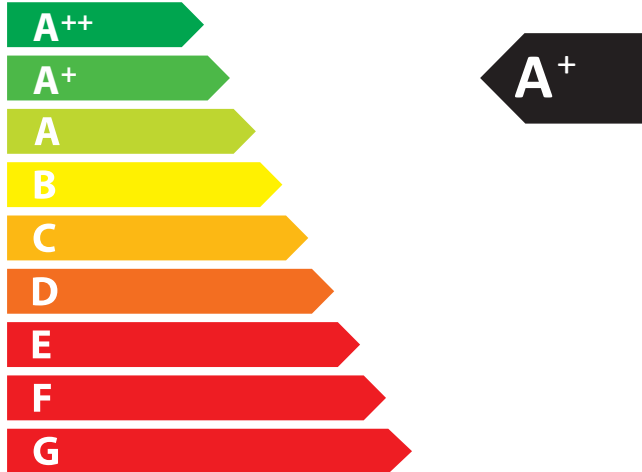

ENERG
енергия · ενεργεια

LEDA Werk GmbH & Co.
KG

FONDIA

6,4
kW

7,4
kW

ENERGIA · ЕНЕРГИЯ · ΕΝΕΡΓΕΙΑ · ENERGIJA · ENERGY · ENERGIE · ENERGI

2015/1186

FONDIA

Produktdatenblatt

		FONDIA
Name des Lieferanten		LEDA Werk GmbH & Co.KG
Modellkennung des Lieferanten		FONDIA
Energieeffizienzklasse des Modells		A+
Direkte Wärmeleistung	[kW]	6,4
Indirekte Wärmeleistung	[kW]	7,4
Energieeffizienzindex		108
Brennstoff-Energieeffizienz bei Nennwärmeleistung	[%]	≥ 80,0
Hinweise zu Installation / Wartung:		Bitte lesen Sie sorgfältig die Aufstell- und Bedienungsanleitung und setzen Sie die beschriebenen Maßnahmen um!